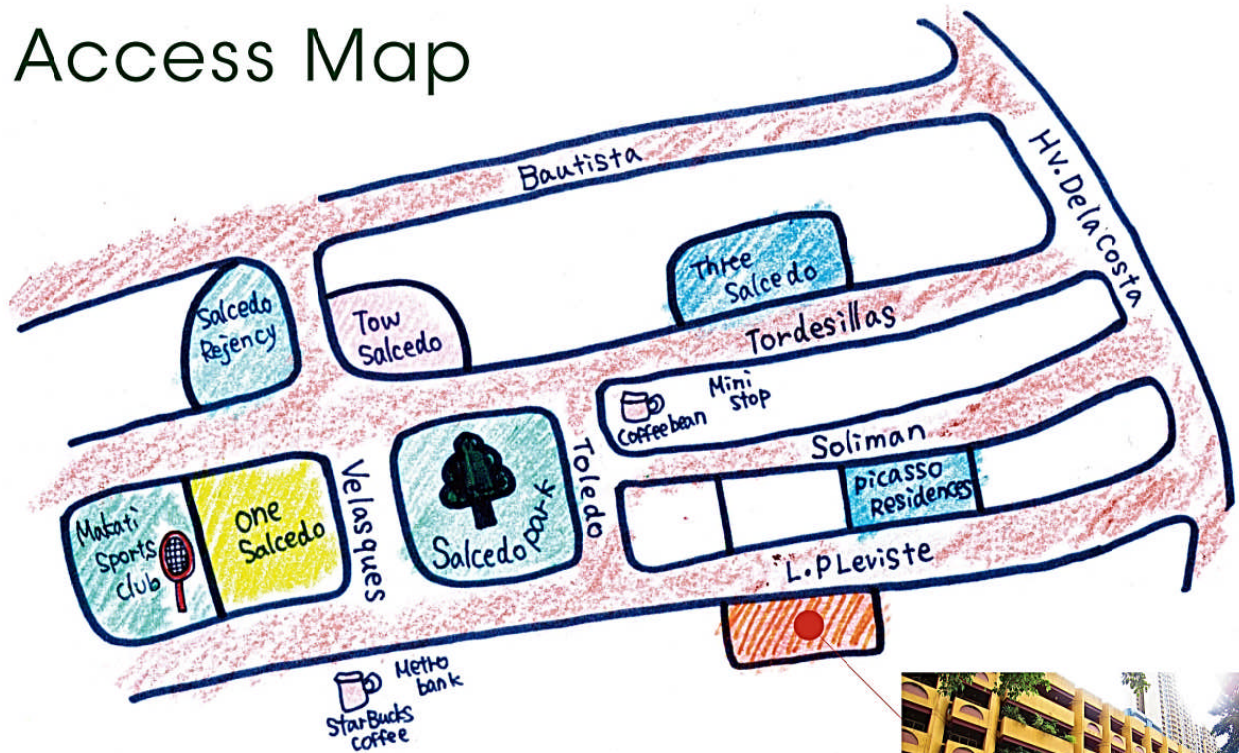

Access Map

UG10 Alfaro Place Condominium 146
L.p. Leviste St. Salcedo Village,
Makati City Philippines

お越しになる際はタクシードライバーに「サルセドパーク」までとお伝えください。降車後、サルセドパーク前のスターバックスを背にし、右に徒歩30秒行った所に黄色の建物がございます。その建物のエントランスに入って頂き「UG10」とお伝え頂ければ、すぐにお分かりいただけます。万が一分からない場合はお気軽にご連絡ください。お会いできることを心より楽しみにしております。